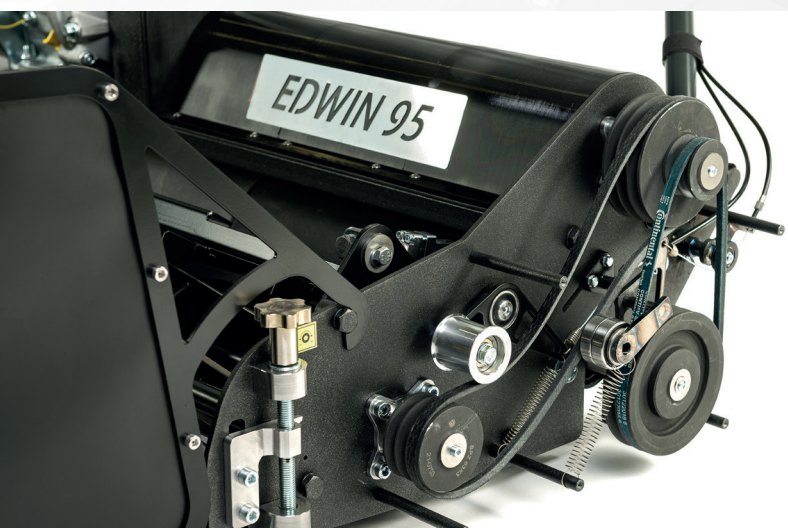

SWARDMAN

EDWIN 95

Swardman partner:

Profesionální vřetenová sekačka

Precizní střih.

Zapomeňte na rotační sekačky a traktúrky, které trávník nekvalitně sekají, poškozují stébla a trávník veškerou energii spotřebuje na regeneraci. Při používání vřetenové sekačky dochází ke stříhu s oporou stejně jako u nůžek. Osmižobové vřeteno Swardman z kvalitní kalené oceli, zajistí precizní střih všech travních stébel.

Snadná manipulace.

Sekačky Swardman se narozdíl od rotačních sekaček nepohybují po kolečkách, ale po válcích. Manipulace se sekačkou je tedy rychlá a snadná. Válce povrch neustále rovnají. Sekačka díky nim skvěle kopíruje terénní nerovnosti, a tak je trávník střížen po celé ploše rovnoměrně. Válce navíc vytváří pruhy, které nesmí chybět na žádném luxusním pažitě.

Vysoká efektivita práce.

Swardman Edwin 95 je unikátní svým širokým záběrem, který činí 95 cm. Je tedy určen pro sekání velkých travních ploch, jako fotbalová nebo golfová hřiště. Ušlechtlí vám zdlouhavé sekání a trávník bude čistě střížený, zdravý a mnohem zelenější. Standardní fotbalové hřiště lze posekat za 1 hodinu.

Celokovová konstrukce.

Celokovová konstrukce sekačky zaručuje dlouhodobou životnost a je navržena pro potřeby náročného a častého sekání velkých ploch. Výroba probíhá na nejmodernějších strojích a je z velké části automatizovaná, abychom dosáhli co nejvyšší možné kvality.