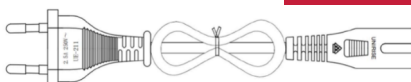

Komplikovaný priestor ?...

... s VP500 sa nezaotáte.

Poskladajte
si ho

TERAZ
podľa Vašich
predstáv

Cena v akcií

209,-

VP 700 HEPA XEC EU

obj. č. 107421191

Objem nádoby	10 L
Podtlak	21 kPa
Napájanie	36V batéria (nie je súčasťou)
Stupne výkonu	2
Filtrácia	HEPA 13
Hmotnosť	5 kg

Príslušenstvo v základnej výbave: teleskopická sacia trubka, sacia hadica, podlahová hubica multi, kruhová kefka, filter HEPA 13

Nabíjačka, kábel a batéria nie je súčasťou.

Rýchlo-nabíjačka

obj. č. 106476050

129,-

Kábel k nabíjačke

obj. č. 107424752

1,99

Batéria LI-ION 36V/10Ah

Doba práce 50 / 90 min

299,-

obj. č. 106479021

Batéria LI-ION 36V/6Ah

Doba práce 30 / 55 min

189,-

obj. č. 106479020

NILFISK

Uvedená cena je bez DPH. Akcia platí do 14.4.2025. Všetky uvedené informácie majú iba informatívny charakter.