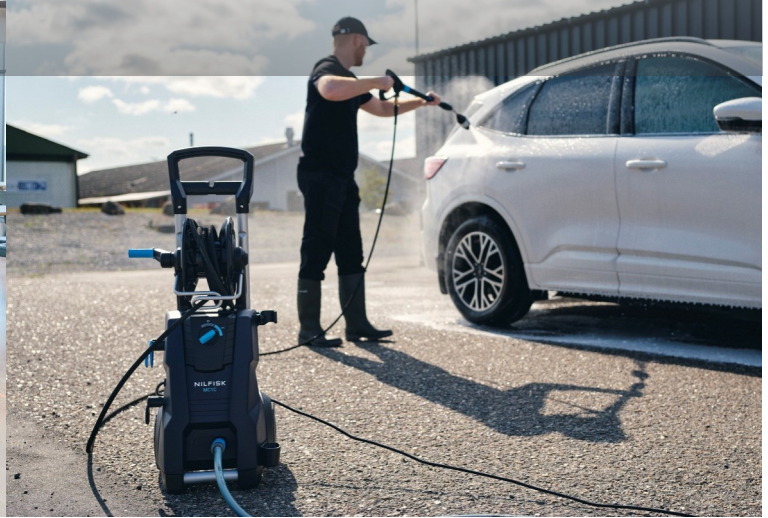

MALÝ–VEĽKÝ profesionál

... na dennú plácu.

Profesionálne
stroje za
JARNÚ
HOBBY
cenu