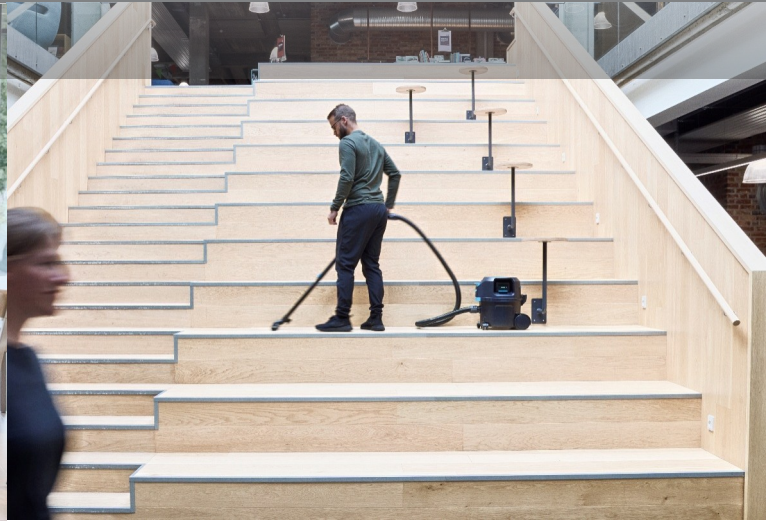

Komplikovaný priestor ?...

... s VP500 sa nezaotáte.

Poskladajte
si ho

TERAZ
podľa Vašich
predstáv